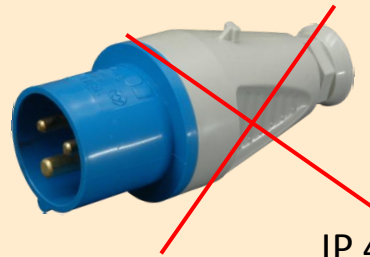

16A és 32A/230V, 3P IPARI CSATLAKOZÓK ÚJ SOROZATA

Új sorozat megjelölése
ISN, IVN, IPN, IZN, IERN, IRRN

Újdonságok

K1

IP 54

IVN 1632
IVN 3232

IP 44

IV 1632
IV 3232

IERN 1632
IERN 3232

IP 54

1) Beépíthető ferde peremű csatlakozódugó bővíti a kék csatlakozódugók sorozatát

A táblázatban a pirossal jelölt termékek az új termékekkel vannak kiváltva, amíg a készlet tart.